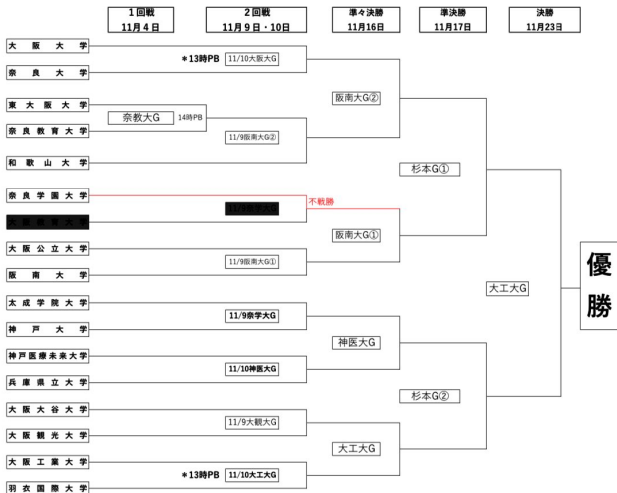

10月30日現在

2024年 近畿学生野球連盟 新人戦 組み合わせ

予備日：11/10(日)杉本G・神医大G・大観大G・大工大G、11/17(日)神医大G、11/24(日)中百舌鳥G、11/30(土)阪南大G

試合開始時間	第一試合	第二試合	第三試合
1日1試合	10:00		
1日2試合	10:00	13:00	
1日3試合	8:50	11:25	14:00